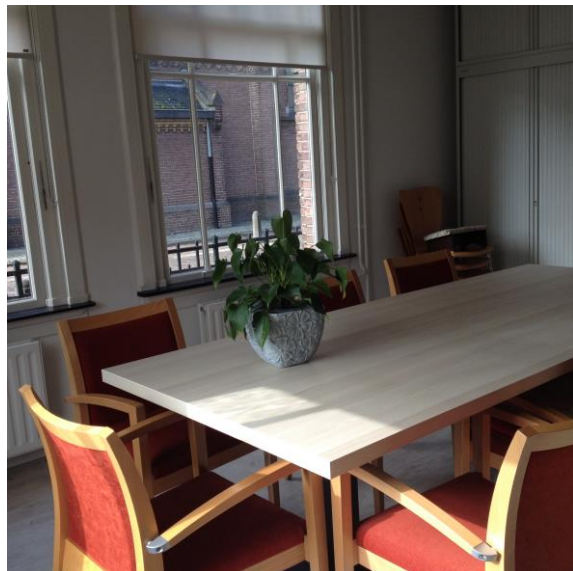

Lokaal 0.4

Omschrijving:

Lokaal 0.4 is een knus lokaal aan de voorkant van 't Klooster. De ramen bieden voldoende licht, maar zijn ook af te schermen. Door de aanwezige vaste internet is deze ruimte goed te gebruiken als flexibele werkplek. Net als in het gehele pand is hier overigens ook gratis Wifi. Het plaatsen van een printer is eventueel mogelijk.

Aantal personen:

Maximaal 12 personen

Reserveren:

Voor prijzen en beschikbaarheid verwijzen wij u naar '[reserveringen](#)'.